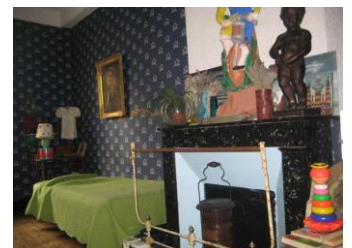

La chambre verte GRAINETERIE

Un lit **deux** personnes
Deux lits **une** personne
WC et salle de bain privée.
Idéal pour une famille

Personnes	Tarif Jour	A partir de la 3ème nuit
2	100 €	95 €
3	130 €	125 €
4	160 €	155 €