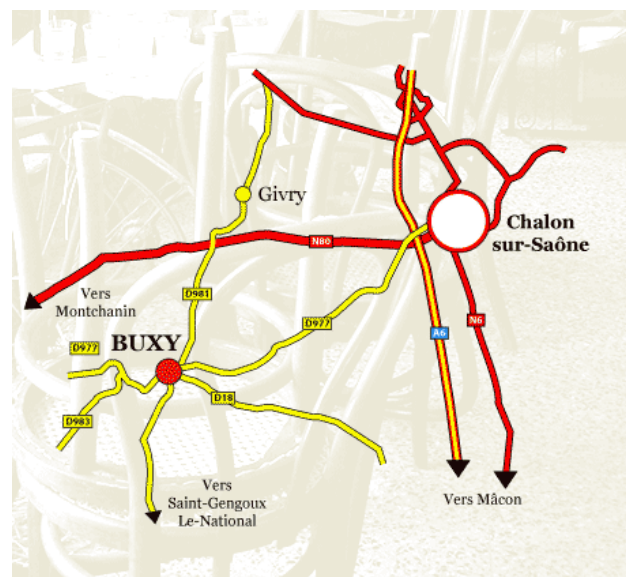

Par autoroute :

Autoroute A6 Paris-Lyon-Marseille - Sortie Le Creusot et Mâcon Sud

Par route :

Nationale 80 :
• par D 977 : Chalon-Buxy
• par D981 : Cluny - Buxy / Givry-Buxy

La Graineterie - Christine Sarrazin - 75/77 grande Rue - 71390 Buxy
Tél. 03 85 46 50 04 - Portable : 06 89 07 53 97